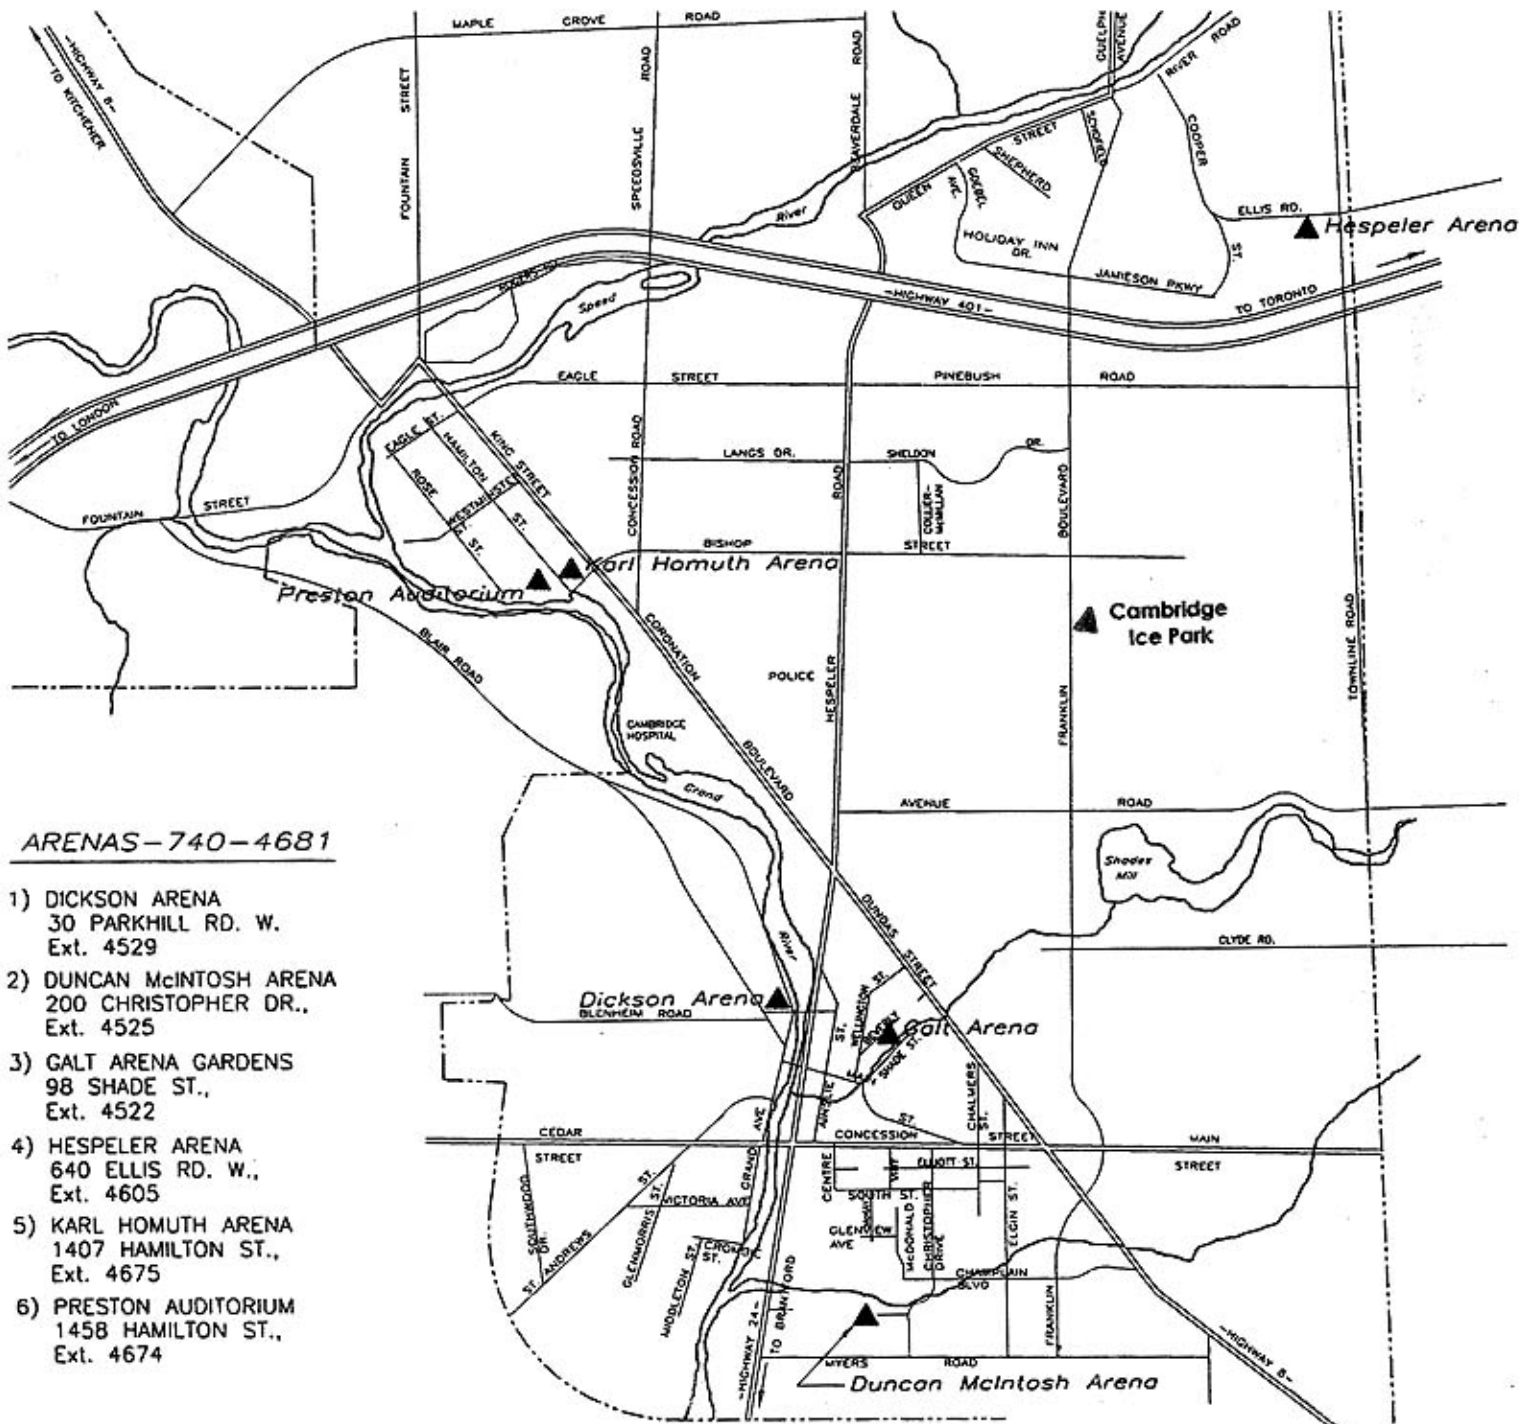

**PRESTON INTERNATIONAL HOCKEY TOURNAMENT
CAMBRIDGE, ONTARIO**

ARENAS-740-4681

- 1) DICKSON ARENA
30 PARKHILL RD. W.
Ext. 4529
- 2) DUNCAN McINTOSH ARENA
200 CHRISTOPHER DR.,
Ext. 4525
- 3) GALT ARENA GARDENS
98 SHADE ST.,
Ext. 4522
- 4) HESPELER ARENA
640 ELLIS RD. W.,
Ext. 4605
- 5) KARL HOMUTH ARENA
1407 HAMILTON ST.,
Ext. 4675
- 6) PRESTON AUDITORIUM
145B HAMILTON ST.,
Ext. 4674

MAP OF CAMBRIDGE ARENA'S

not to scale